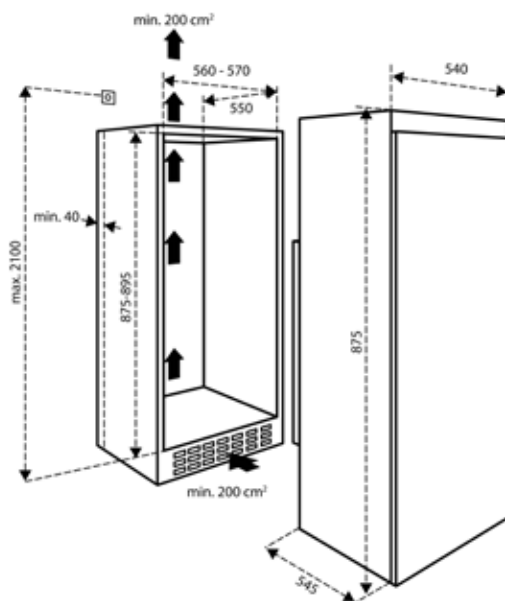

Upgrade Inbouw koel- en vrieskasten

Onze koel- en vrieskasten zijn voorzien van energielabel D. Goed voor het milieu en voor de portemonnee. Kies voor slim besparen met Inventum!

Artikelnummer	Oud label	Geüpgrade label
IKK0882S	A ↑ G E	A ↑ G D
IKK0882D	A ↑ G E	A ↑ G D
IKV0882S	A ↑ G E	A ↑ G D
IVR0882S	A ↑ G E	A ↑ G D
IKK1022S	A ↑ G E	A ↑ G D
IKK1022D	A ↑ G E	A ↑ G D
IKV1022S	A ↑ G E	A ↑ G D
IKK1222S	A ↑ G E	A ↑ G D

Artikelnummer	Oud label	Geüpgrade label
IKK1222D	A ↑ G E	A ↑ G D
IKV1222S	A ↑ G E	A ↑ G D
IKV1786S	A ↑ G E	A ↑ G D
IKI1786D	A ↑ G E	A ↑ G D
IKV1788S	A ↑ G E	A ↑ G D
IKK1785S	A ↑ G E	A ↑ G D
IVR1785S	A ↑ G E	A ↑ G D