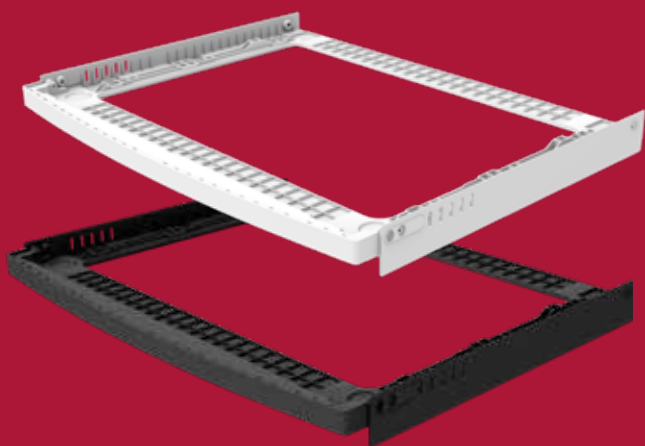

STK01W

STK01B

Stapelkit

Met de handige stapelkit kunnen een wasmachine en droger eenvoudig op elkaar gestapeld worden. De stapelkit is zowel in zwart als wit verkrijgbaar, waarmee de wasmachine en droger een mooi compleet geheel vormen.

Stapelkit

Productkenmerken

Afmeting (hxbxd):	0,8 x 59,4 x 44,1 cm
Kleur:	Zwart / Wit
Bevestigingsmethode onderkant:	Plakken
Bevestigingsmethode bovenkant:	Schroeven of klemmen

Adviesprijs: **€ 49,-**