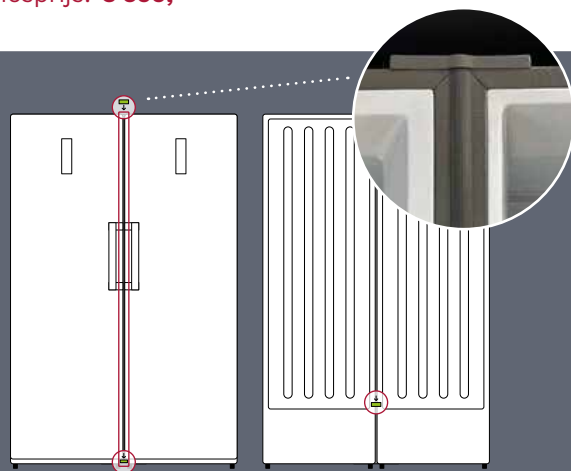

Upgrade koel- en vrieskasten

Onze koel- en vrieskasten zijn voorzien van energielabel D. Door het toevoegen van de Inverter compressor blijft er een constante temperatuur in de koelkast. Hierdoor vermindert het energieverbruik en zijn de koelkasten zuiniger.

Artikelnummer	Oud label	Geüpgrade label
KV1500B	E	D
KV1500S	E	D
KV1808R	E	D
KV1808B	E	D