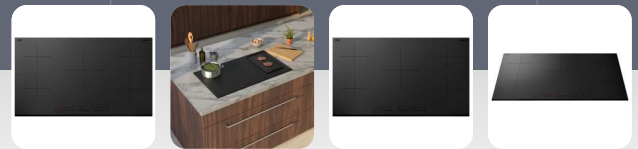

IKI9035MAT

★★★★☆ 4 reviews

Inductiekookplaat - 90 cm - 2-fase

De Inventum inbouw inductiekookplaat IKI9035MAT met facetrand aan de voorzijde, is voorzien van 5 kookzones, met elk 9 verschillende standen. Met de handige bridgefunctie (flexibele kookzone) koppel je de 2 linker of 2 rechter kookzones aan elkaar, zodat je een grote grillplaat of braadslede kunt gebruiken. De kookplaat is makkelijk te bedienen met tiptoetsen en sliders. Ook... [lees verder op de website](#)

- 90 cm, facetrand voorzijde
- Matzwart glazen oppervlak
- 2-fase aansluiting
- 5 zones, 9 standen per zone
- Bridgefunctie

Adviesprijs: € 1.159,00

Productkenmerken inbouw inductiekookplaat

Kookzones	›	5
Standen per kookzone	›	9
Boost op alle kookzones	›	ja
Led-display	›	ja
Timer met kookwekker	›	ja
Bridgefunctie	›	linkerzijde en rechterzijde
Tiptoetsbediening	›	apart per zone met 3 sliders
Kinderslot	›	ja
Pauzestand	›	ja
Restwarmte indicatie	›	ja
Kookduurbegrenzing	›	ja
High-speed keramisch glas	›	ja, matzwart
Afwerking	›	facetrand aan voorzijde
Automatische panherkenning	›	ja

Technische gegevens inbouw inductiekookplaat

Afmeting (bxd)	›	900 x 520 mm
Inbouwmaat (hxbxd)	›	56 x 870 x 490 mm
Aansluitwaarde	›	7,2 kW
Aantal fasen	›	2-fase
Zone linksvoor	›	Ø 180 mm / 1,8 - 2,3 kW
Zone linksachter	›	Ø 180 mm / 1,8 - 2,3 kW
Zone midden	›	Ø 280 mm / 2,2 - 3,0 kW
Zone rechtsvoor	›	Ø 180 mm / 1,8 - 2,3 kW
Zone rechtsachter	›	Ø 180 mm / 1,8 - 2,3 kW
Snoerlengte	›	150 cm